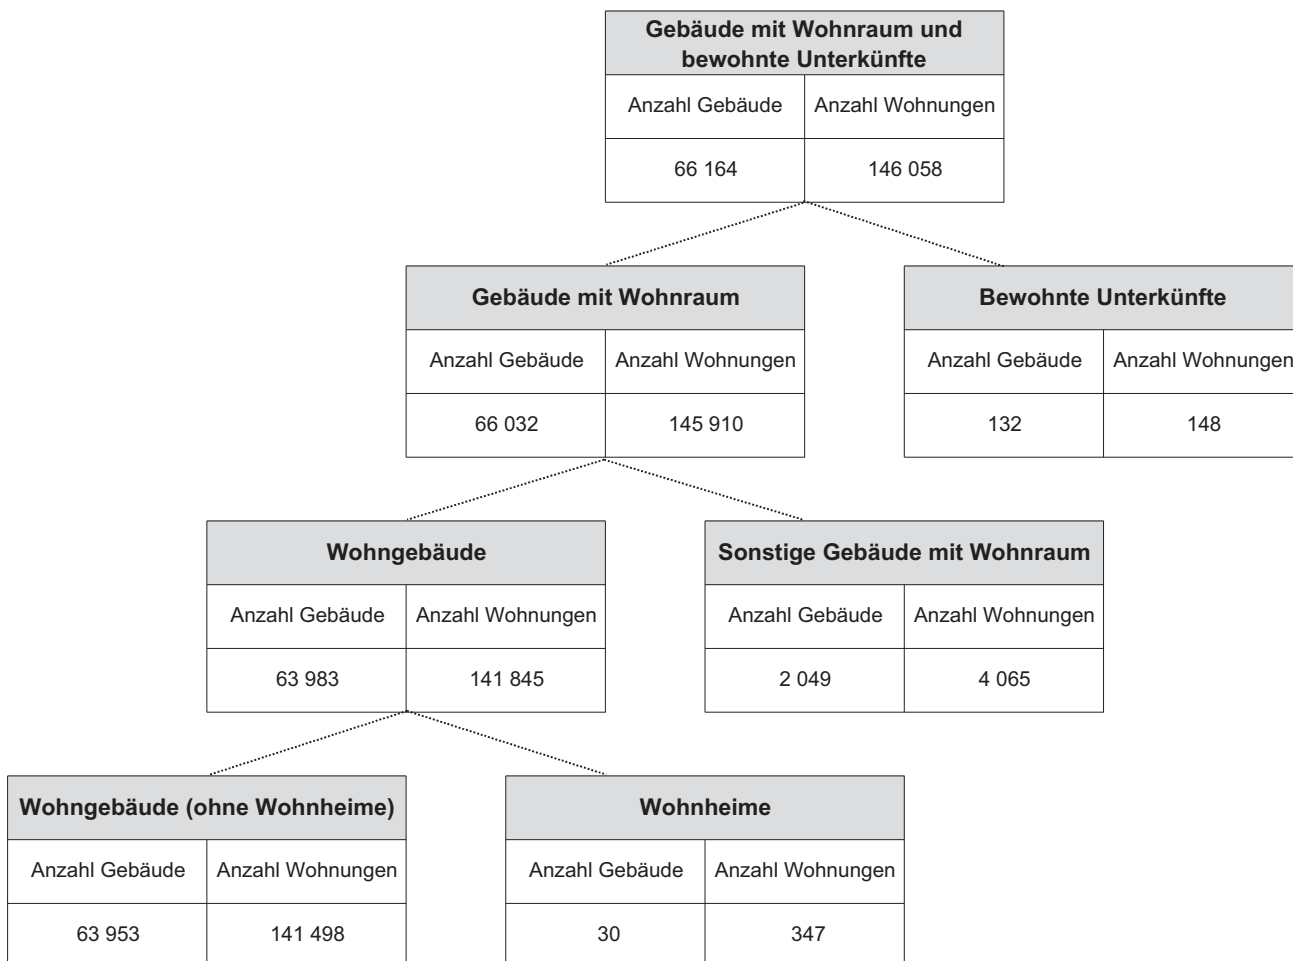

Systematik von Gebäuden und Wohnungen

Im Rahmen des Zensus 2011 werden die Gebäude und Wohnungen nach Art des Gebäudes in hierarchischen Strukturen abgebildet.

Nachstehende Abbildung zeigt die Ergebnisse für den Landkreis Mecklenburgische Seenplatte.

Hinweis:

Die Ergebnisse zur Gebäude- und Wohnungszählung betrachten ausschließlich Gebäude mit Wohnraum. Bewohnte Unterkünfte bleiben daher für die Ergebnisstellung unberücksichtigt.