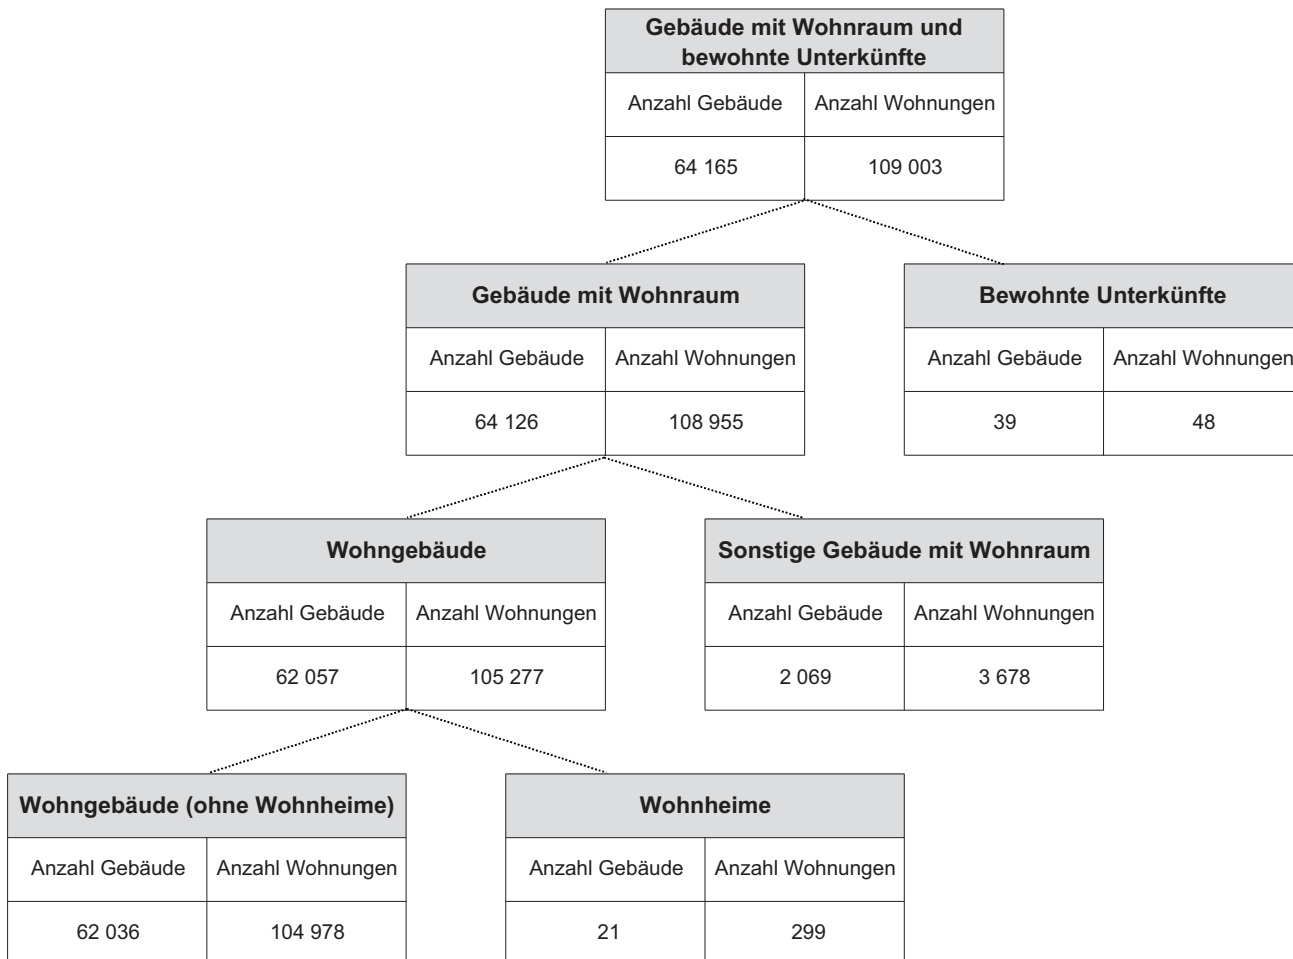

Systematik von Gebäuden und Wohnungen

Im Rahmen des Zensus 2011 werden die Gebäude und Wohnungen nach Art des Gebäudes in hierarchischen Strukturen abgebildet.

Nachstehende Abbildung zeigt die Ergebnisse für den Landkreis Ludwigslust-Parchim.

Hinweis:

Die Ergebnisse zur Gebäude- und Wohnungszählung betrachten ausschließlich Gebäude mit Wohnraum. Bewohnte Unterkünfte bleiben daher für die Ergebnisstellung unberücksichtigt.