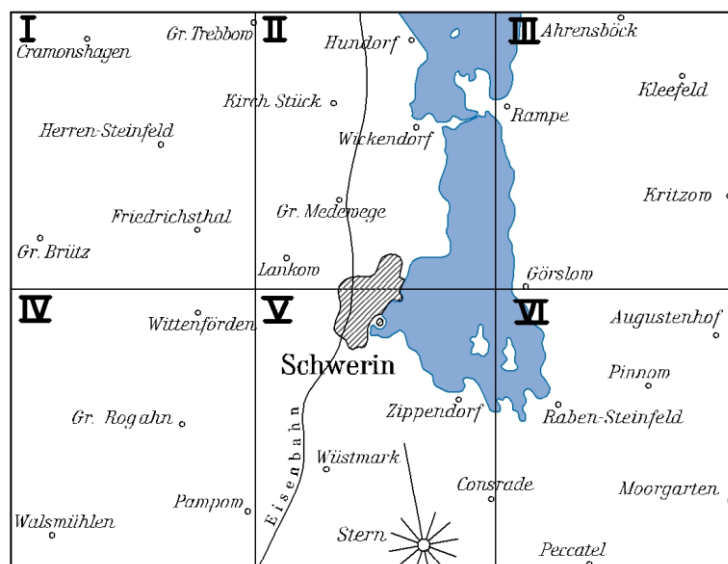

**Produktinformation  
für  
Spezialkarte der Umgegend von Schwerin 1:25 000  
und  
Topographische Karte 1:25 000, Umgebung von Schwerin**

**Spezialkarte der Umgegend von Schwerin 1:25 000  
(aus dem Jahre 1874, Faksimileausgabe)**

Dieses historische Kartenwerk besteht aus sechs Einzelblättern, die das in der Blattübersicht dargestellte Gebiet der Umgebung von Schwerin abbilden.

Die sechs Einzelblätter wurden zusätzlich nach digitaler Aufbereitung nahtlos zusammengefügt und sind auch als Großblatt erhältlich.

## Topographische Karte 1:25 000, Umgebung von Schwerin

Für die Umgebung der Landeshauptstadt Schwerin wurde auf Grundlage der Topographischen Karte 1:25.000 eine Umgebungskarte herausgegeben, die auf einem Kartenblatt ein Gebiet abdeckt, das ansonsten auf neun Einzelblättern der TK25 enthalten ist. Die Signaturierung entspricht der Topographischen Karte 1:25 000.

Durch Vergleich des SKS25GB mit der TK25UKSN lässt sich die Entwicklung der Umgebung von Schwerin von 1874 bis in die heutige Zeit hervorragend nachvollziehen. Beide Kartenblätter sind einzeln oder im Set erhältlich.