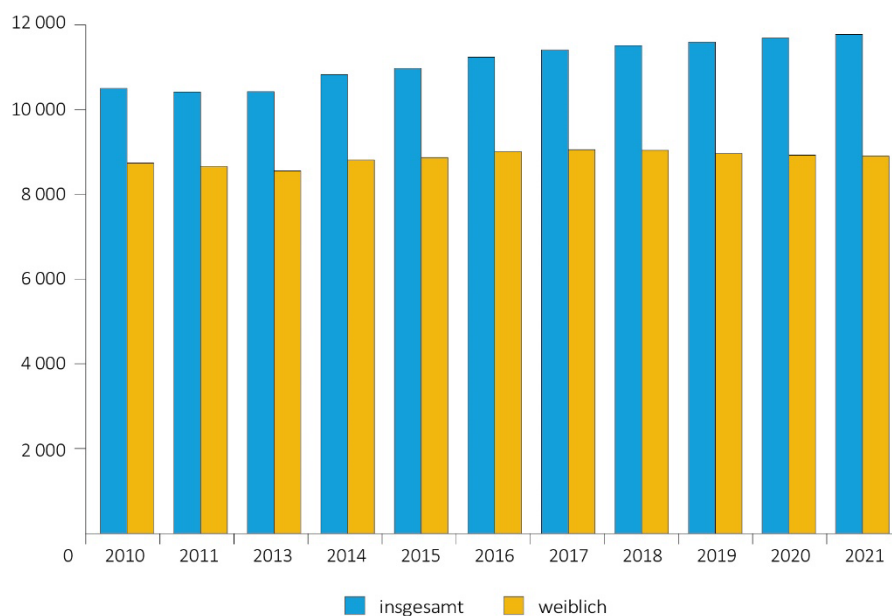

Voll- bzw. teilzeitbeschäftigte Lehrkräfte allgemeinbildender Schulen
am 27. August 2021 nach Schularten und Beschäftigungsumfang

© StatA MV, Quelle: Statistischer Bericht B123 2021 00

Lehrkräfte an allgemeinbildenden Schulen
Anzahl der Lehrkräfte im Zeitvergleich