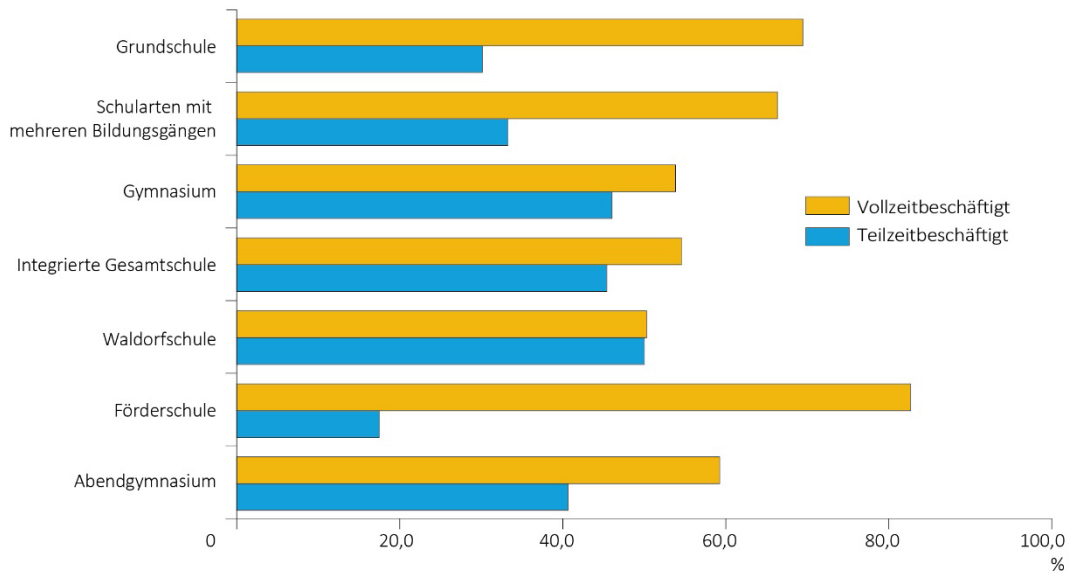

Voll- bzw. teilzeitbeschäftigte Lehrkräfte allgemeinbildender Schulen
am 27. August 2021 nach Schularten und Beschäftigungsumfang

© StatA MV, Quelle: Statistischer Bericht B123 2021 00

Lehrkräfte an allgemeinbildenden Schulen
Anzahl der Lehrkräfte im Zeitvergleich