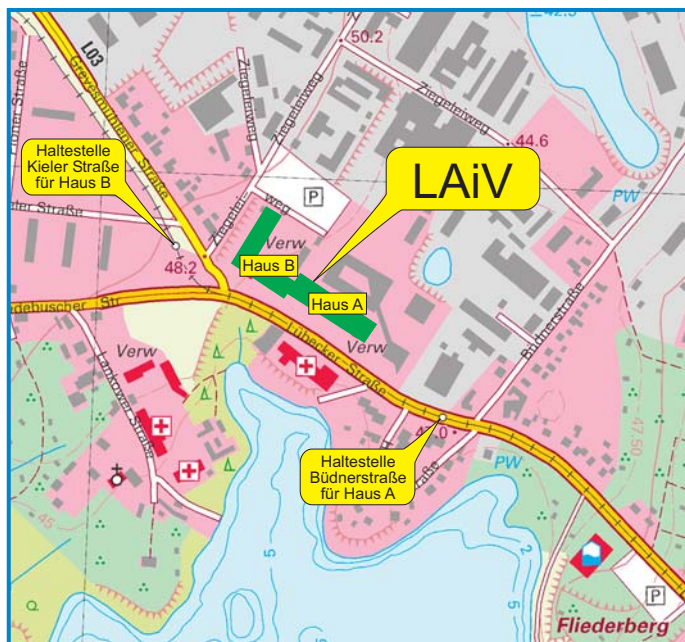

# Anfahrtsskizze zum Landesamt für innere Verwaltung Standort Schwerin

So finden Sie das Landesamt für innere Verwaltung

Verkehrsverbindungen ab Hauptbahnhof zum Landesamt für innere Verwaltung

- vom "Ausgang Platz der Freiheit" zu Fuß bis zum Platz der Freiheit, von dort Straßenbahnlinie 2 in Richtung Lankow bis Haltestelle Büdnerstraße oder Kieler Straße

Haus A - Behördenleitung, Allgemeine Verwaltung, Statistisches Amt

Haus B - Abteilung Beschaffung, Dienstleistungen, Amt für Geoinformation, Vermessungs- und Katasterwesen