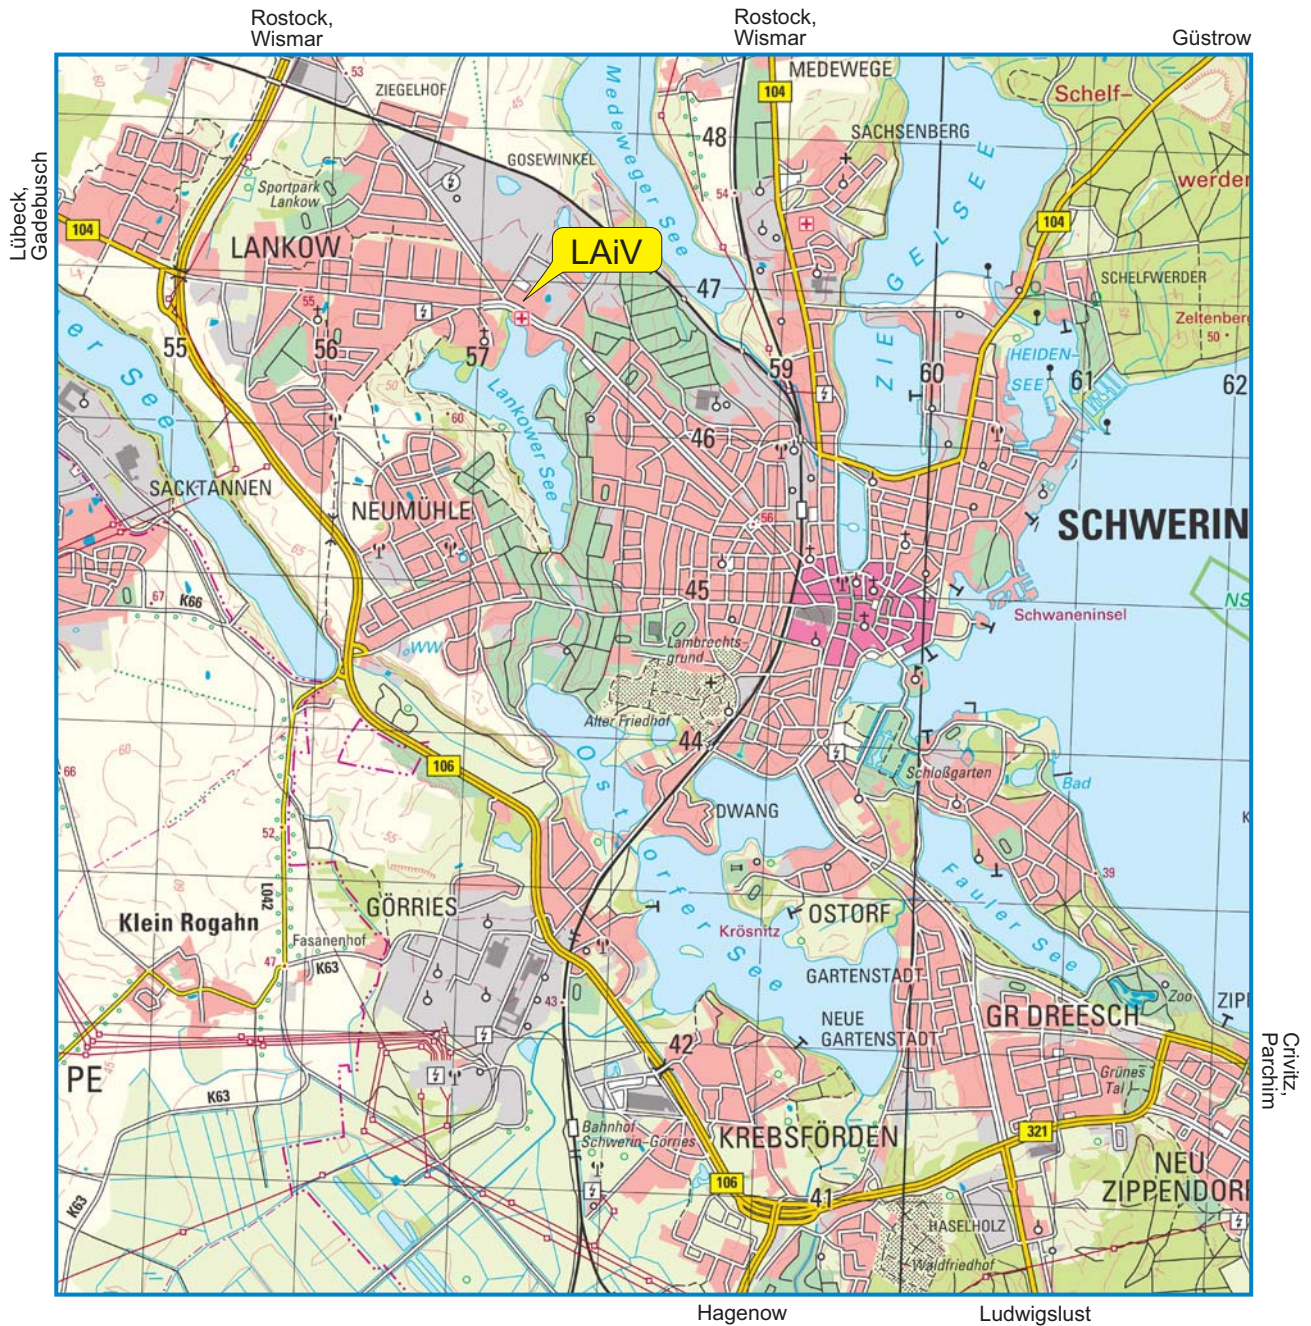

# Anfahrtsskizze zum Landesamt für innere Verwaltung Standort Schwerin

So finden Sie das Landesamt für innere Verwaltung

Verkehrsverbindungen ab Hauptbahnhof zum Landesamt für innere Verwaltung

- vom "Ausgang Platz der Freiheit" zu Fuß bis zum Platz der Freiheit, von dort Straßenbahnlinie 2 in Richtung Lankow bis Haltestelle Büdnerstraße oder Kieler Straße