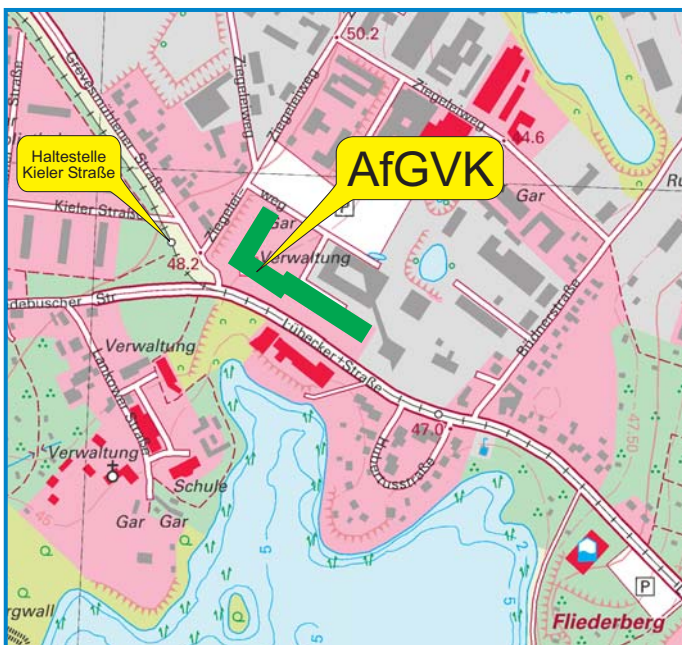

Anfahrtsskizze zum Amt für Geoinformation, Vermessungs- und Katasterwesen (AfGVK)

So finden Sie das Amt für Geoinformation, Vermessungs- und Katasterwesen

Verkehrsverbindungen ab Hauptbahnhof zum Amt für Geoinformation, Vermessungs- und Katasterwesen

- vom „Ausgang Platz der Freiheit“ zu Fuß bis zum Platz der Freiheit, von dort Straßenbahnlinie 2 in Richtung Lankow bis Haltestelle Kieler Straße