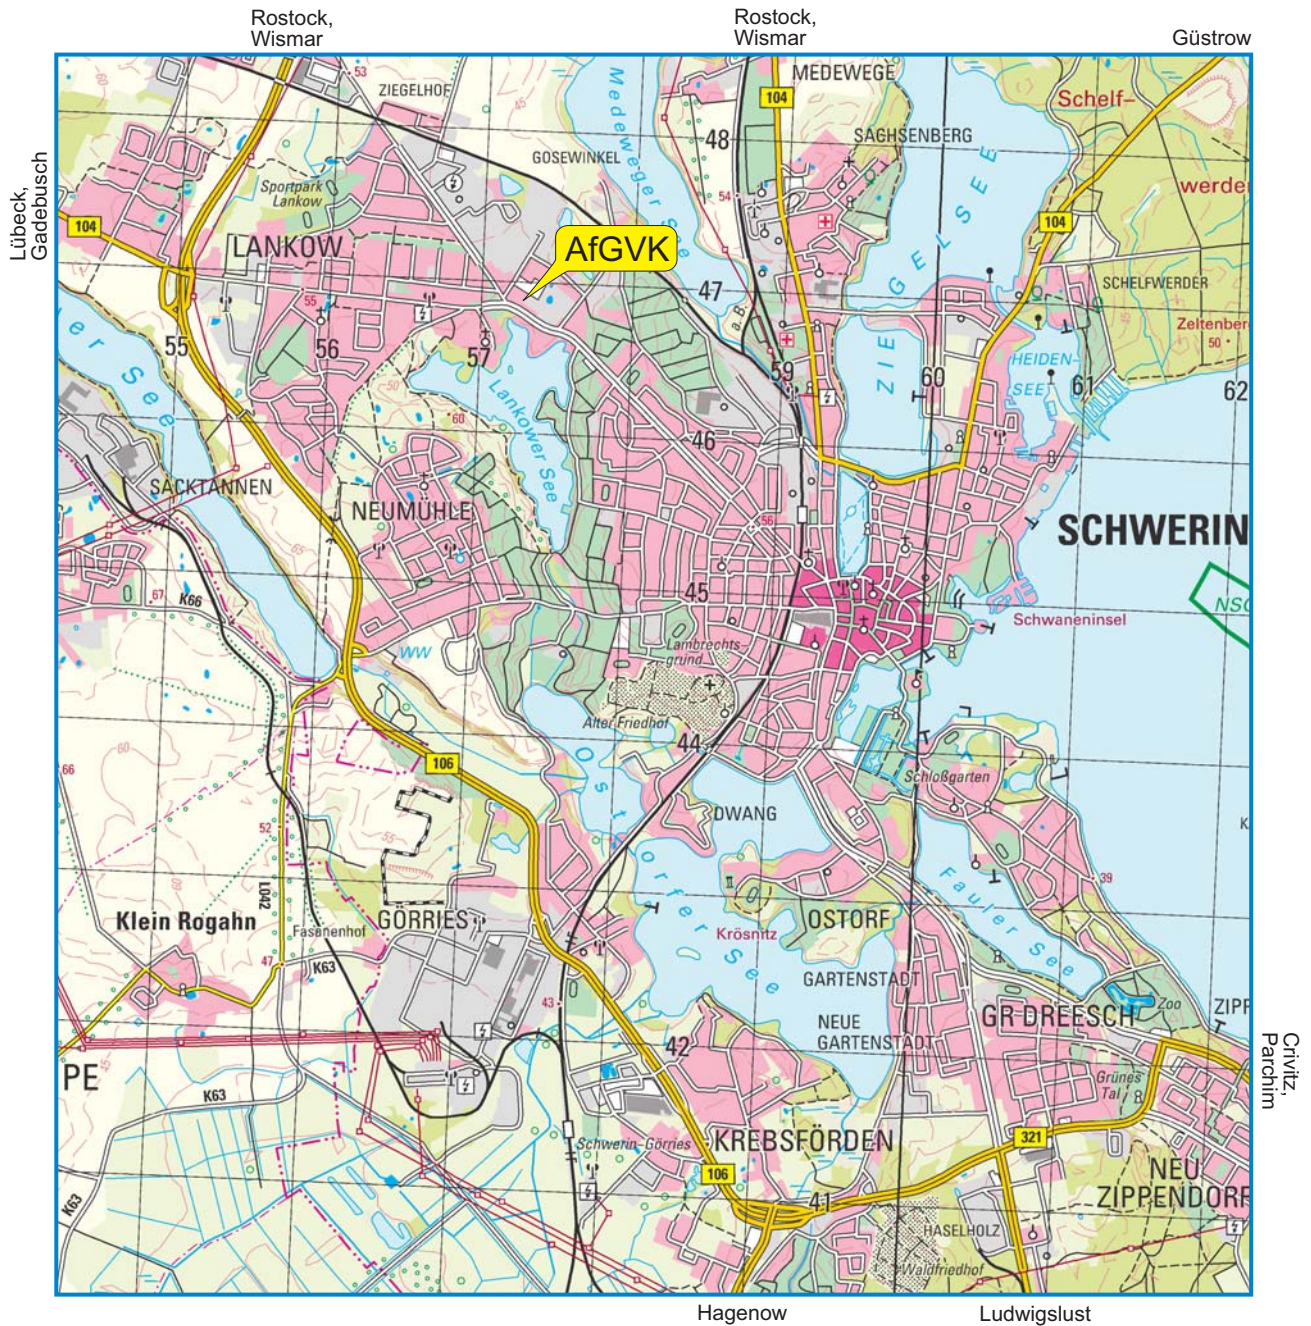

Anfahrtsskizze zum Amt für Geoinformation, Vermessungs- und Katasterwesen (AfGVK)

So finden Sie das Amt für Geoinformation, Vermessungs- und Katasterwesen

Verkehrsverbindungen ab Hauptbahnhof zum Amt für Geoinformation, Vermessungs- und Katasterwesen

- vom „Ausgang Platz der Freiheit“ zu Fuß bis zum Platz der Freiheit, von dort Straßenbahnlinie 2 in Richtung Lankow bis Haltestelle Kieler Straße