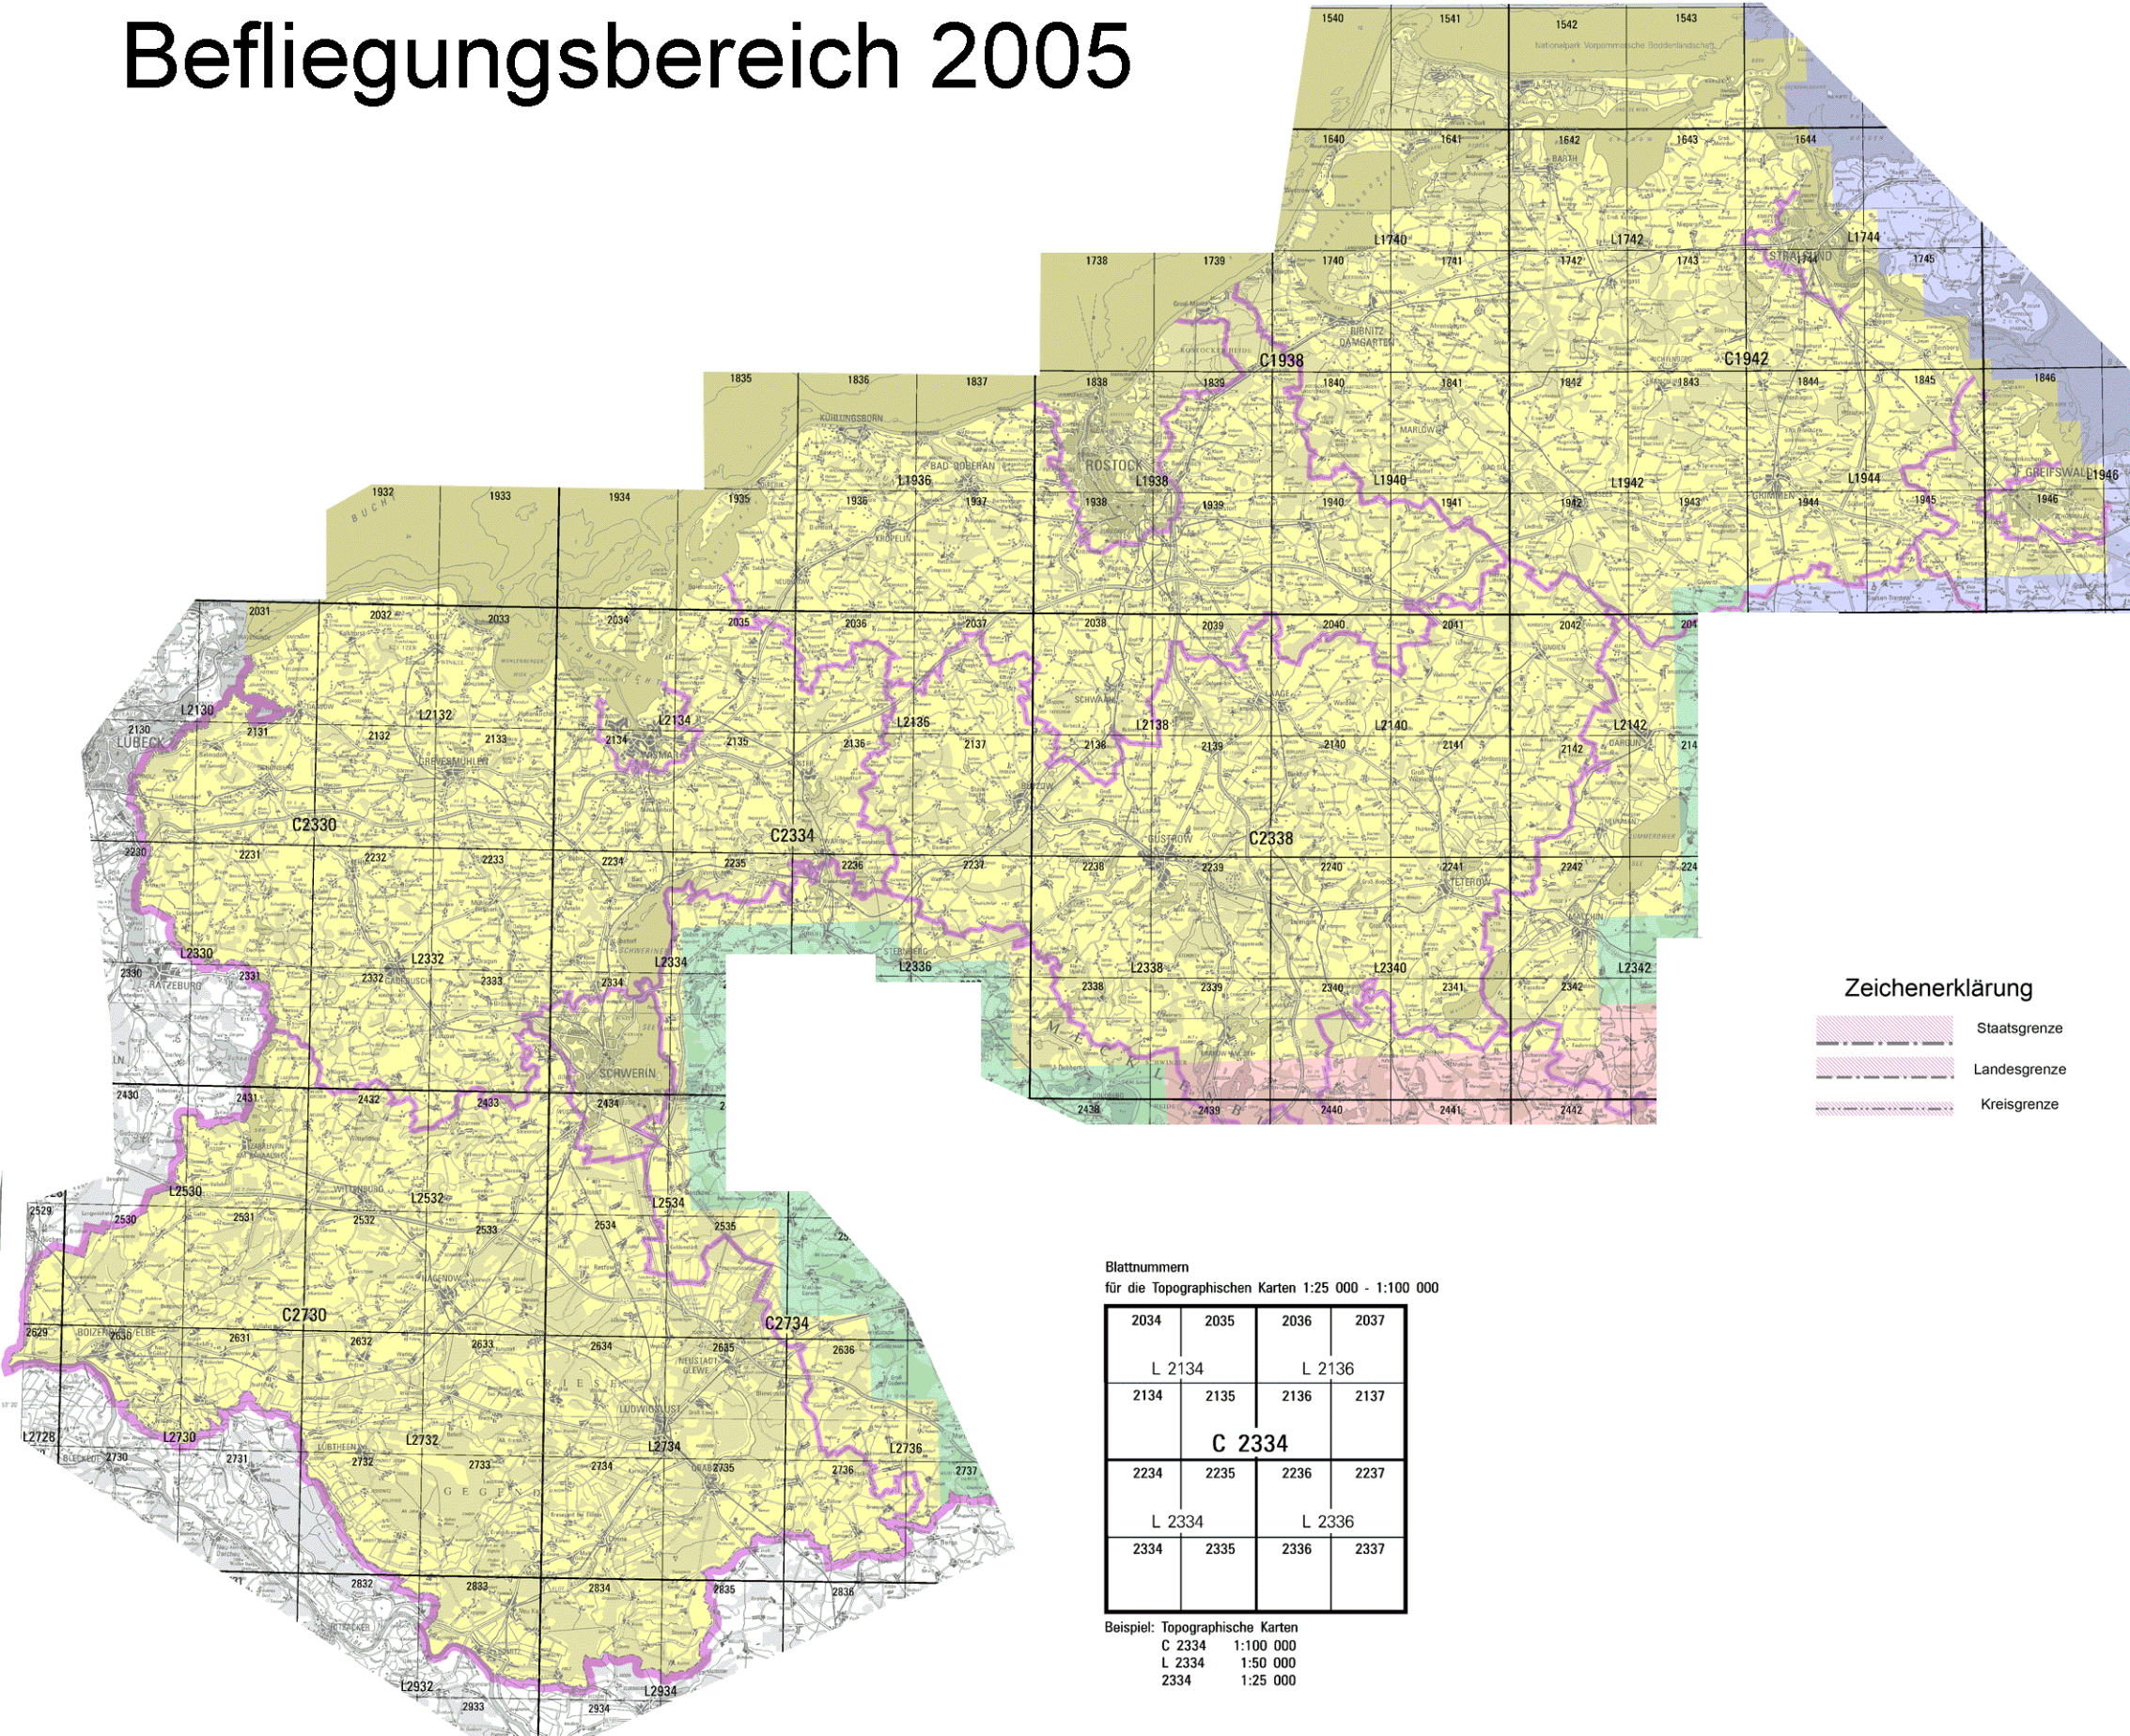

# Befliegungsbereich 2005

## Zeichenerklärung

-  Staatsgrenze
-  Landesgrenze
-  Kreisgrenze

Blattnummern  
für die Topographischen Karten 1:25 000 - 1:100 000

2034	2035	2036	2037
L 2134		L 2136	
2134	2135	2136	2137
<b>C 2334</b>			
2234	2235	2236	2237
L 2334		L 2336	
2334	2335	2336	2337

Beispiel: Topographische Karten  
 C 2334 1:100 000  
 L 2334 1:50 000  
 2334 1:25 000